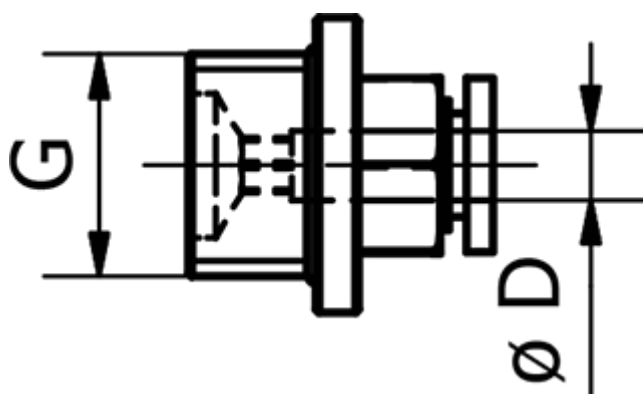

Varenummer: 58EPC1004
Beskrivelse: Fitting EPC1004 Lige
Udvendig gevind, 1/2" slangediameter 10

Mål

D = 10
Gevind = 1/2"